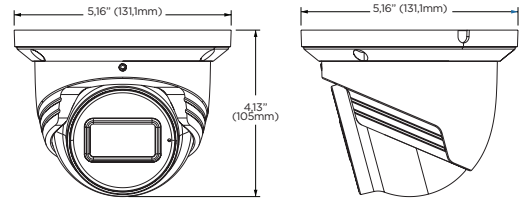

Accessoires de montage (En option)

DWC-MT9CMJ2
Support de montage au plafond et boîte de jonction

DWC-MT9JUNC2
Boîte de jonction

DWC-MTTWM2
Support de montage mural

Dimensions

unité : Pouce (mm)

Spécifications