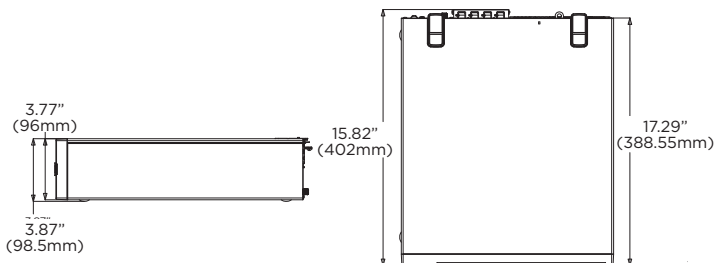

Dimensiones

Unidad: pulgadas (mm)

Especificaciones

DESCRIPCIÓN		DX Blackjack
Licencias IP incluidas		4
Formato		Escritorio ligero
Sistema operativo	Windows® 10	DW-BJDX71XXT
	OS en SSD	m.2 SSD
CPU		Procesador Intel® i7
Memoria		16GB
Puerto Ethernet		1x Ethernet 1G, 1x Ethernet 2.5G
Sistema	Tasa máxima de almacenamiento de video (Mbps)	480Mbps
	Disco duro máximo	2 x SATA HDD 3.5
Almacenamiento	Almacenamiento máximo	40TB
	Opciones de RAID	N/A
	Interfaz USB	Sí
Salida de video	Salidas	1x HD verdadero, 1x DP para la configuración del sistema. 1 salida de pantalla máxima a la vez.
	Tarjeta de video	Gráficos Intel HD integrados
	Resolución	HD verdadero: 4096x2160@60Hz, DP: 7680x4320 a 60Hz / 5120x3200 a 120Hz
Software VMS precargado		Servidor IPVMS DW Spectrum®
Clientes remotos		Multiplataforma - Windows®, Linux Ubuntu® y Mac®
Aplicaciones móviles		iOS® y Android®
Teclado y mouse		Incluido
Fuente de alimentación		300W**
Temperatura de funcionamiento		41°F-104°F (5°C-40°C)
Humedad de funcionamiento		20-90% RH
Dimensiones (Ancho x Profundidad x Altura)		13.1" x 3.8" x 15.6" (334 x 97 x 402mm)
Otras certificaciones		FCC, CE, RoHS, NDAAs, TAA
Garantía		Limitada por 5 años